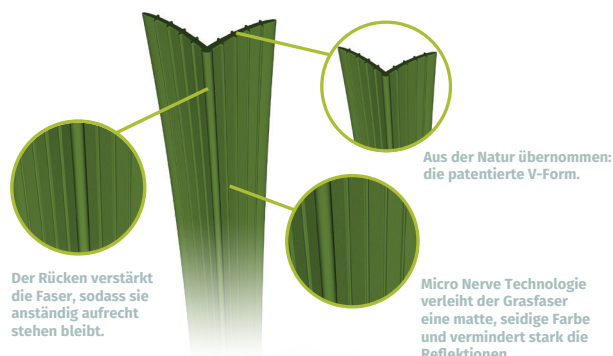

Einzigartige Fasern mit einer unvergleichlichen Ausstrahlung

Royal Grass® konzentriert sich bereits seit Beginn dieses Jahrhunderts exklusiv auf Kunstgras. Die Marke ist als eine der innovativsten der Welt bekannt. Das Unternehmen entwickelte unter anderem die V-Shape (V-Form) und die revolutionäre MiNT®-Technologie. Diese Innovationen verleihen dem Gras die unvergleichliche Elastizität, den natürlichen Glanz und eine einzigartige Weichheit.

Das überall gepriesene Paradeferd. Schönste Qualität Kunstrasen, die Sie sich vorstellen können, in der sich Kraft, Farbe und Lebendigkeit in einer ultimativen Form vereint haben.

Extra Pluspunkt

Seine melierte Farbe. Der Deluxe besteht aus Fasern mit fünf Farben, die dem Rasen einen unvergleichlich frischen und verführerischen Charme verleihen.

Farbe

Intensiv grün

Verlegeempfehlung

Um dem Rasen maximale Stabilität zu verleihen, ist es empfehlenswert, den Rasen mit speziell getrocknetem Quarzsand einzustreuen: ca. 5-10 kg/m².

MiNT® TECHNOLOGY
reduzierte Reflektion
matte Farbe

V-SHAPE
Elastisch
natürlicher Look

GEWICHT
1.947
Fasern in gr./m²

SOZIALVERTÄGLICH
umweltfreundlich
recyclbar

enjoy perfection

www.royalgrass.de