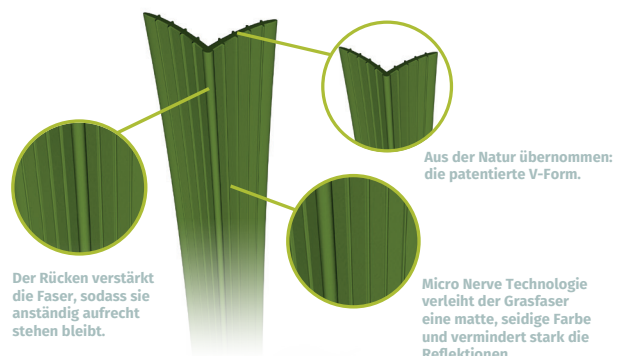

**gekräuselt
weich**

Ideal für

- Gründächer
- Ziergärten (beispielsweise Vorgärten)
- Grünverkleidung von Balkons
- Rundum Gebäude
- Präsentationszwecke

Sense ist eine prächtige, weiche und naturgetreue Qualität. Außerdem, keine andere Qualität, die sich so schön kräuselt wie der Sense. Das macht ihn zu einer idealen Qualität, wenn es Ihnen weniger um die Nutzungsbelastung, sondern mehr um die Ausstrahlung geht.

Farbe

Frisch grün

Verlegeempfehlung

Um dem Gras maximale Stabilität zu verleihen, wird empfohlen, mit speziell getrocknetem Quarzsand einzustreuen: ca. 10 kg/m².

Einzigartige Fasern mit einer unvergleichlichen Ausstrahlung

Royal Grass® konzentriert sich bereits seit Beginn dieses Jahrhunderts exklusiv auf Kunstgras. Die Marke ist als eine der innovativsten der Welt bekannt. Das Unternehmen entwickelte unter anderem die V-Shape (V-Form) und die revolutionäre MiNT®-Technologie. Diese Innovationen verleihen dem Gras die unvergleichliche Elastizität, den natürlichen Glanz und eine einzigartige Weichheit.

MiNT® TECHNOLOGY
reduzierte Reflektion
matte Farbe

V-SHAPE
Elastisch
natürlicher Look

ReaDY®
realistic
directional yarn

GEWICHT
1.320
Fasern in gr./m²

SOZIALVERTÄGLICH
umweltfreundlich
recyclbar

**15
JAHRE
GARANTIE**