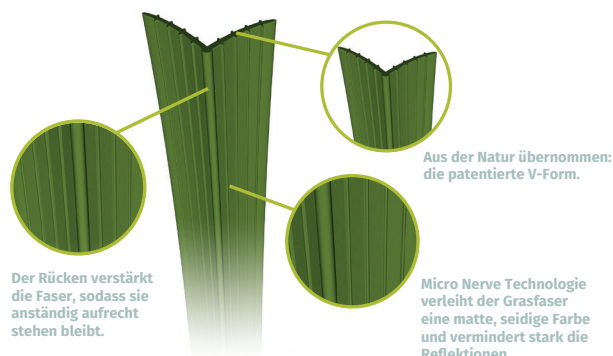

MiNT® TECHNOLOGY
reduzierte Reflektion
matte Farbe

V-SHAPE
Elastisch
natürlicher Look

GEWICHT
1.608
Fasern in gr./m²

SOZIALVERTÄGLICH
umweltfreundlich
recyclbar

enjoy perfection

www.royalgrass.de